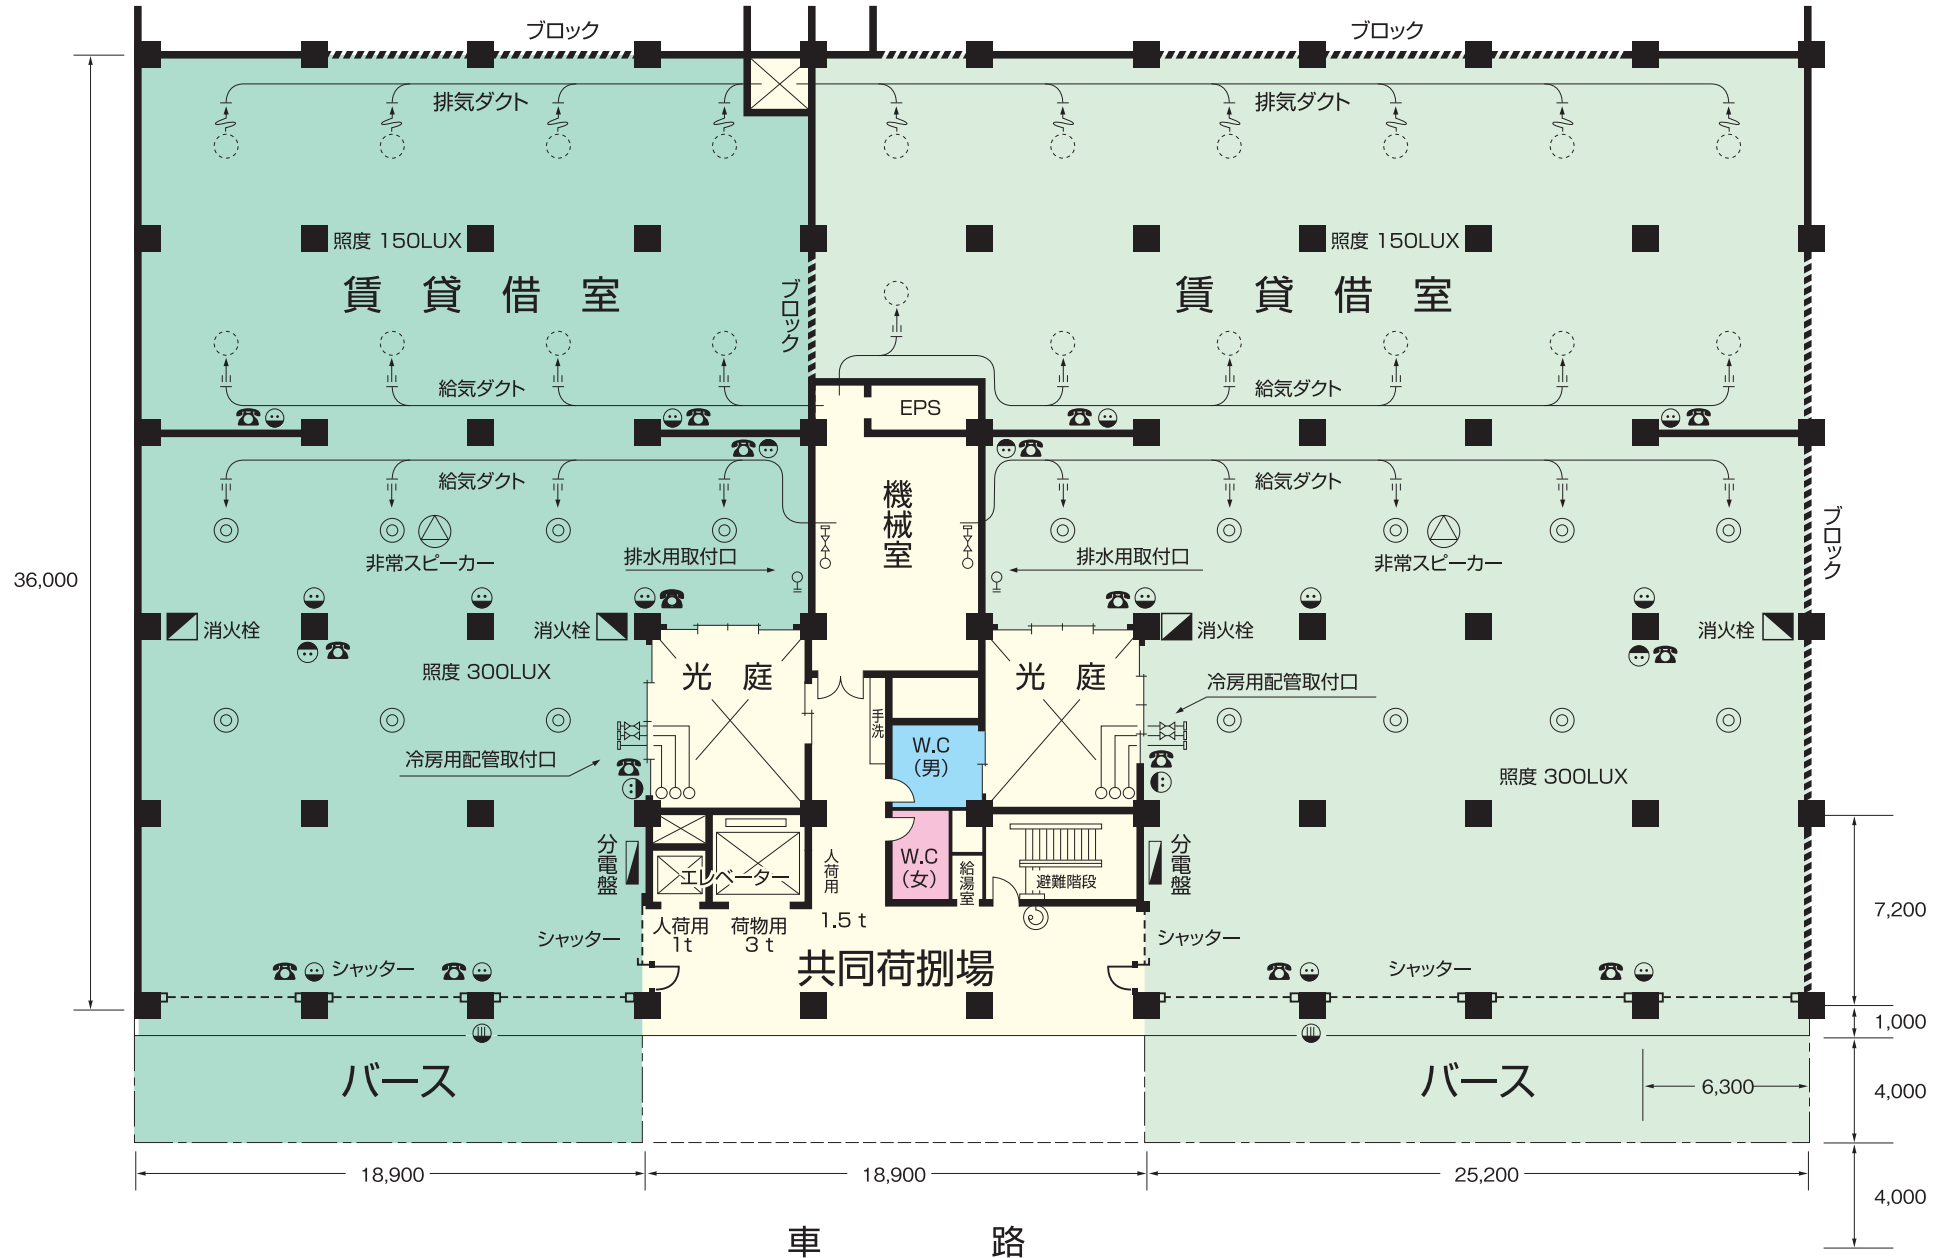

物流ビル 基準階賃貸借室設備図

- 100Vコンセント
- 200Vコンセント
- ☎ 電話器取付位置
- ブロック壁
- ☎ 非常電話
- ◎ ユニットヒーター
- ユニットヒーター取付可能