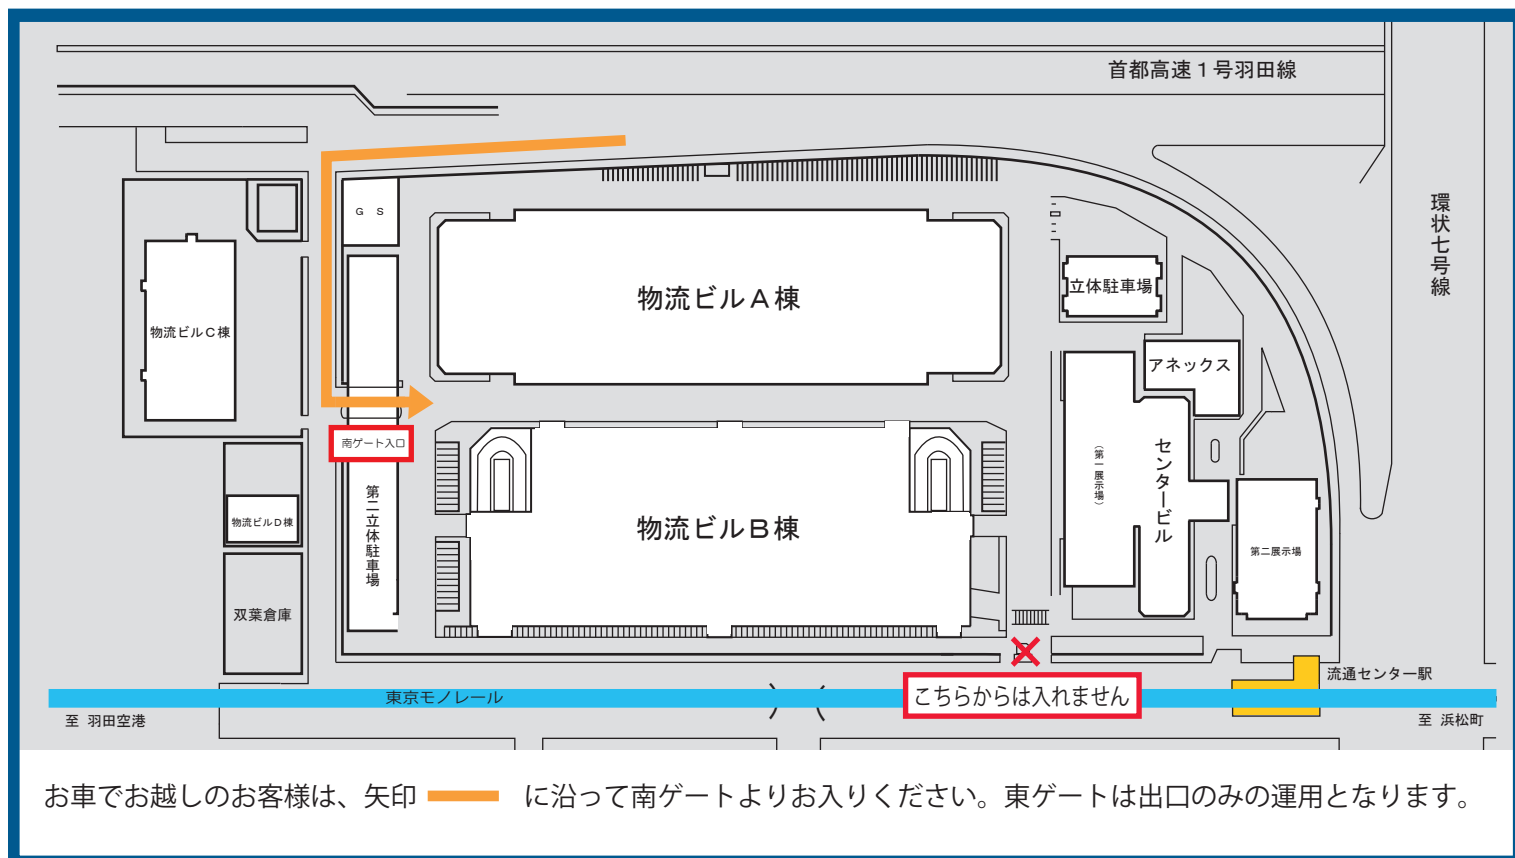

構内車両入口変更のお知らせ

新しい物流ビルの竣工に伴い、2017年6月5日（月）から、東ゲート入口が閉鎖となりました。

お車で構内へご来訪の際は**南ゲート入口**よりお越してください。
なお、東ゲート出口は従来通りにご利用いただけます。

構内案内図

お車でお越しのお客様は、矢印  に沿って南ゲートよりお入りください。東ゲートは出口のみの運用となります。